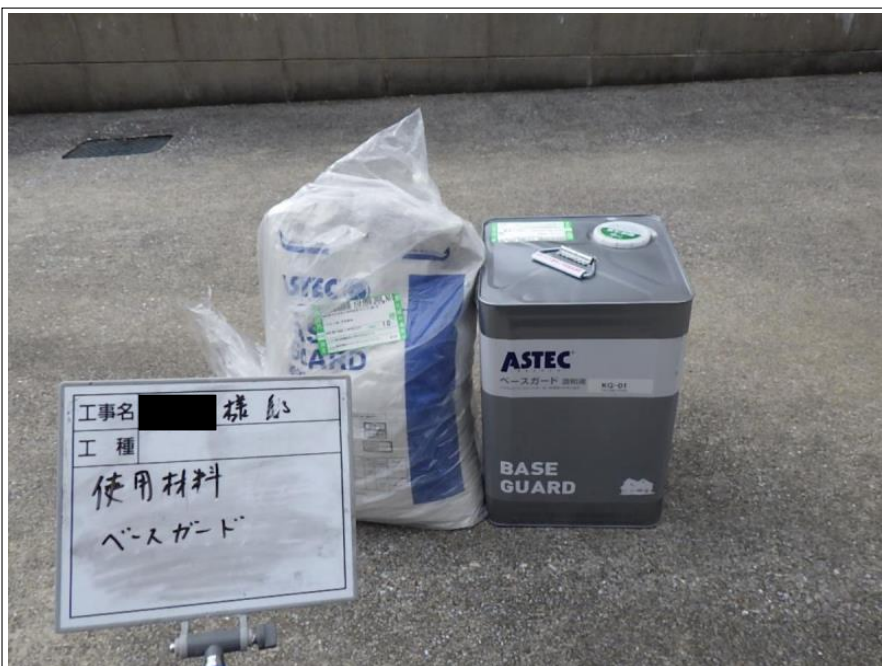

基礎 塗材

ベースガード