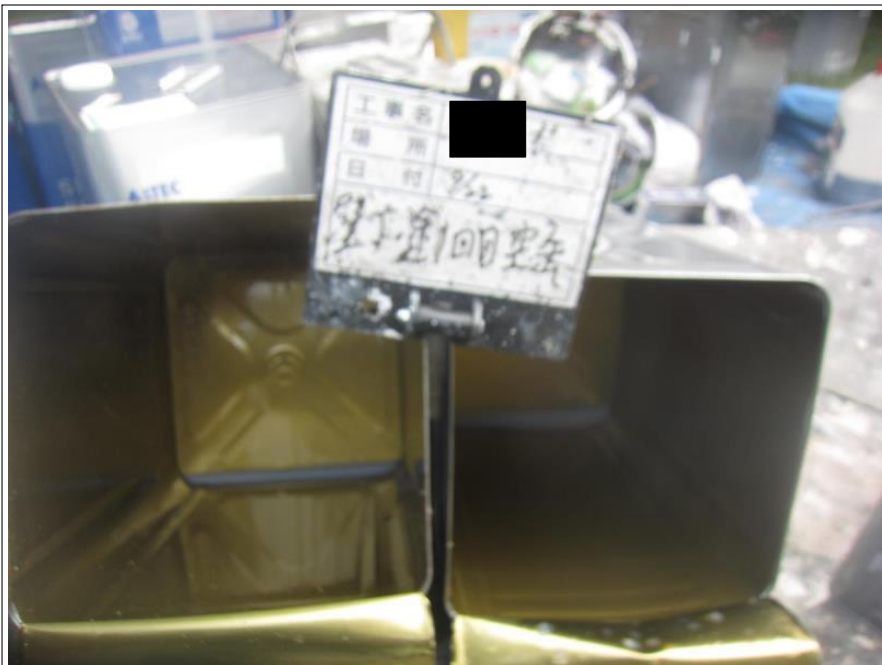

エクスファイン艶消

(モカ)

シーリング剤 (土間用)

シリコンシーリング

屋根 下塗り 空缶写真

サーモテックシーラー

(グレー)

外壁 下塗り 空缶写真