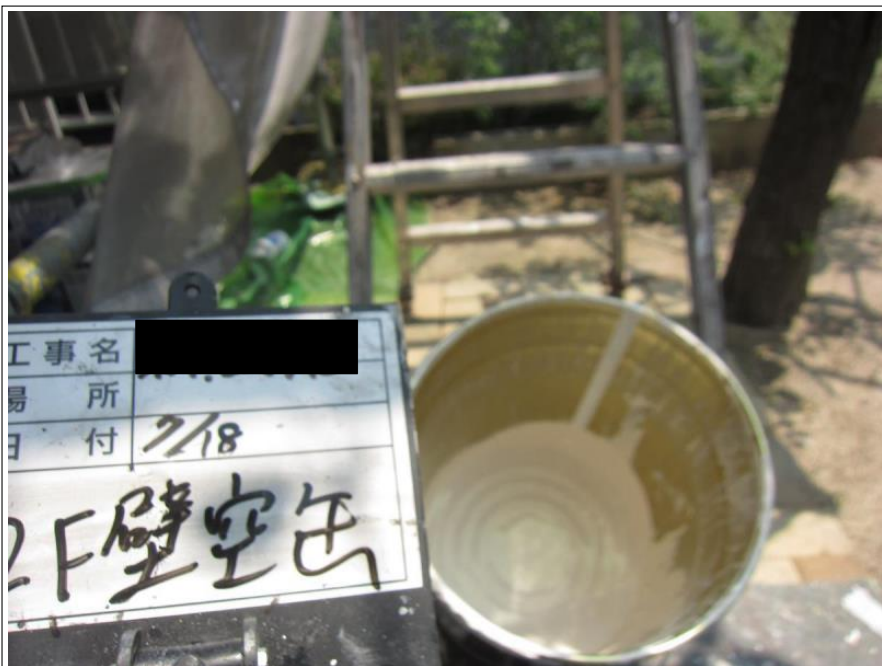

タスペーサー

防カビ材

バリアー

防カビ添加剤

アステックプラスS

屋根 下塗り 空缶

屋根 上塗り 空缶

2F 壁 空缶