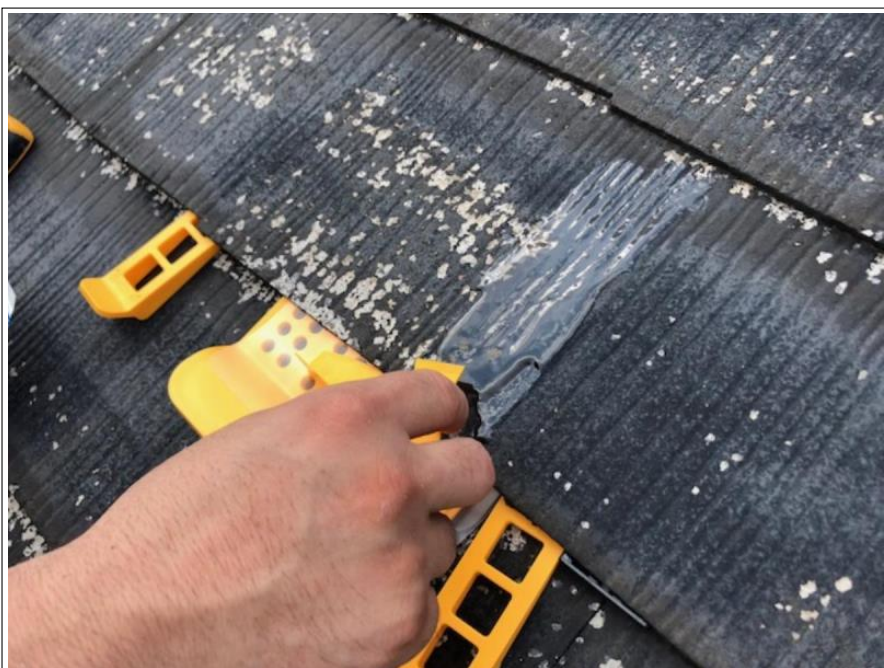

高压洗净

高压洗净

高压洗净

高压洗净

高圧洗浄

屋根 タスマジック 施工

屋根 タスマジック 施工

屋根 タスペーサー取付