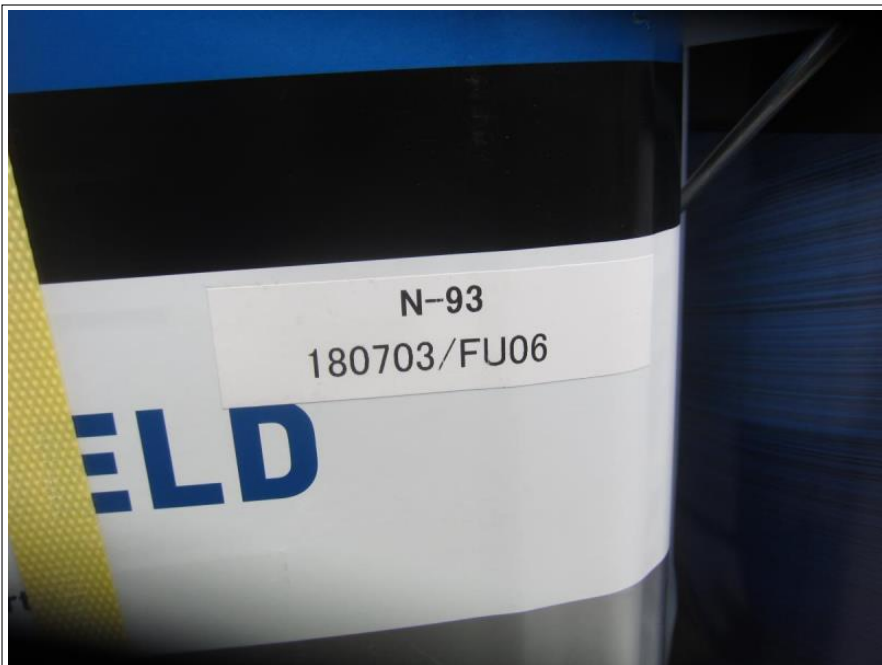

ホワイト

屋根 上塗り

超低汚染リファイン500 Si-IR

アイアンバーグ

外壁 上塗り

超低汚染リファイン1000 Si-IR

アプリコット

付帯