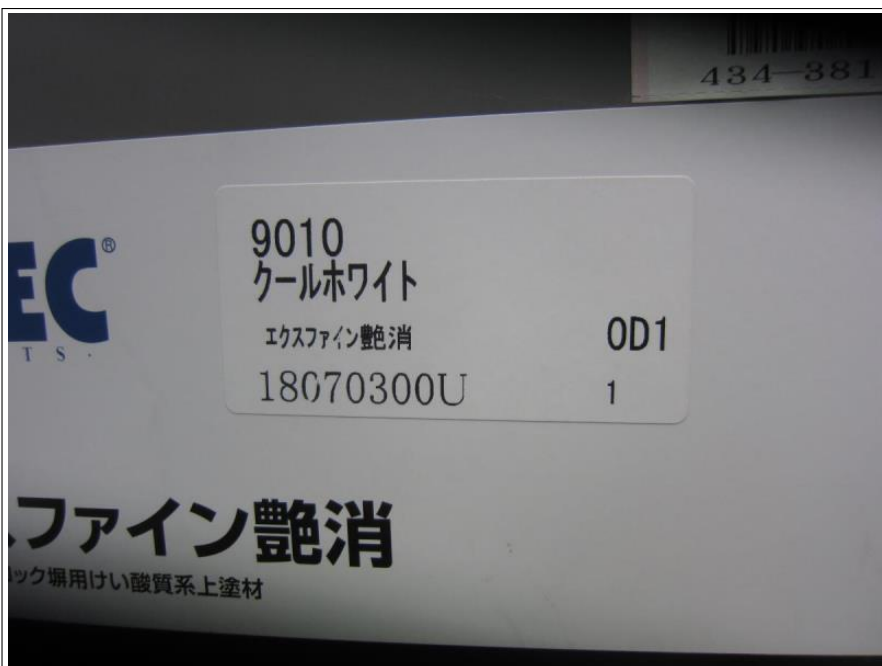

堀 上塗り

エクスファイン艶消

クールホワイト