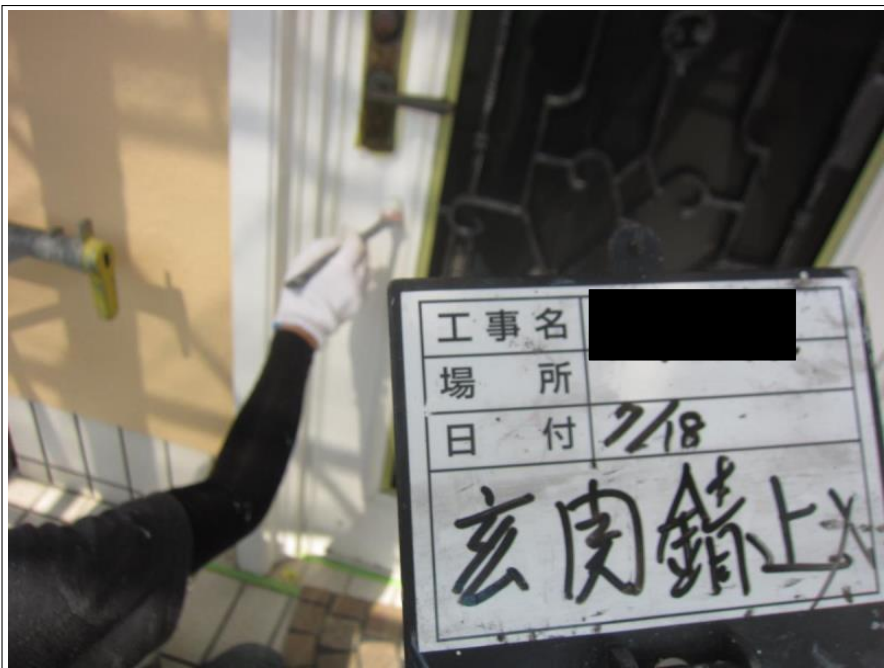

シャッター 塗装完了

ベランダ裏 上塗り

ベランダ裏 上塗り

玄関 ケレン

玄関 錆止め

玄関 錆止め

玄関 上塗り

ガラリ 塗装