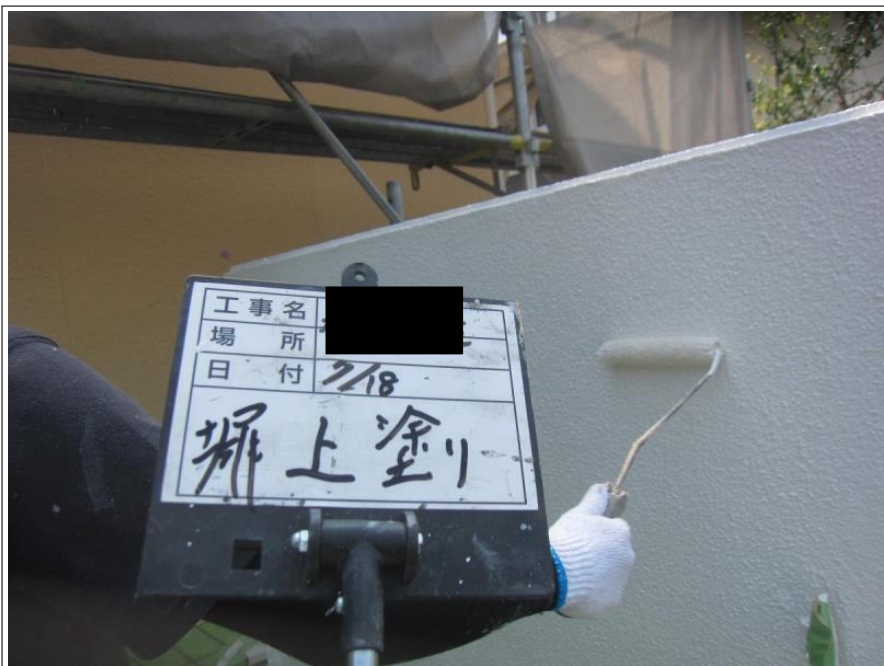

塀 上塗り

施工完了

材料搬入写真

サーモテックシーラー

エポパワーシーラー

超低汚染リファイン500 Si-IR

超低汚染リファイン1000 Si-IR

マックスシールド1500 Si-JY