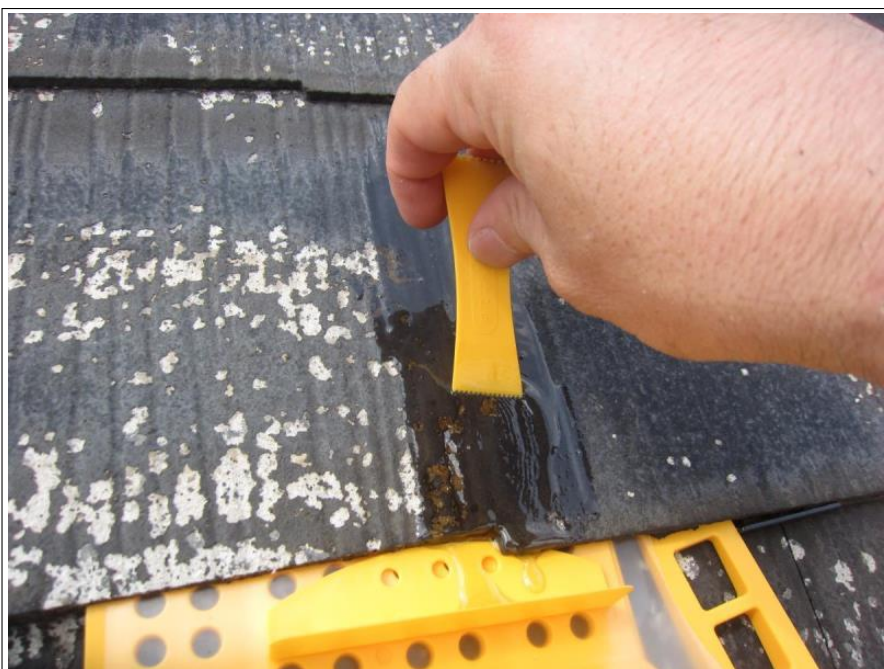

高压洗净

高压洗净

高压洗净

高压洗净

高圧洗浄

屋根 タスマジック 施工

屋根 タスマジック 施工

屋根 タスペーサー取付