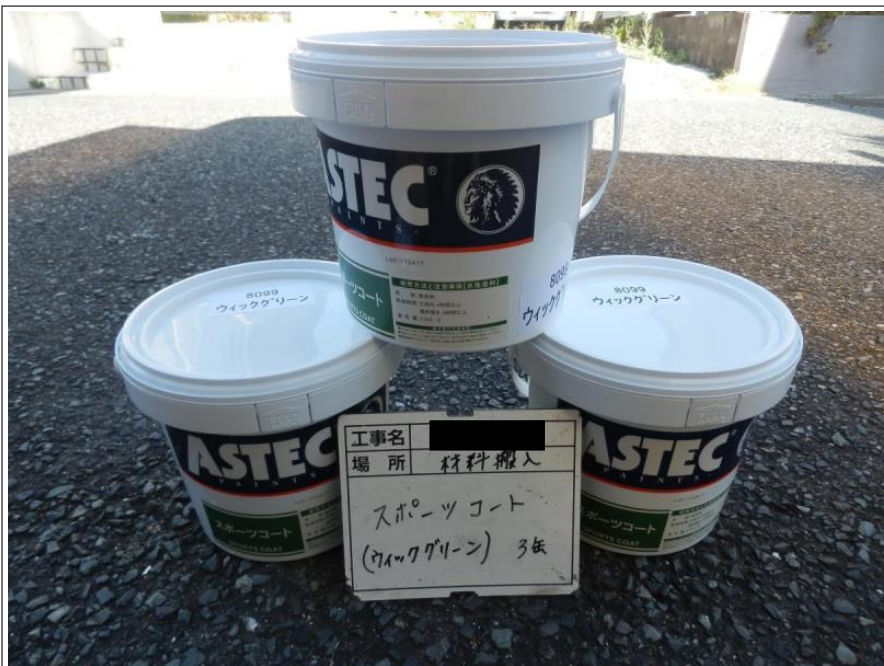

ベランダ 下塗材

エピテックプライマー

ベランダ 上塗材

スポーツコート

防カビ材

アステックプラス S

屋根 下塗材

サーモテックシーラー