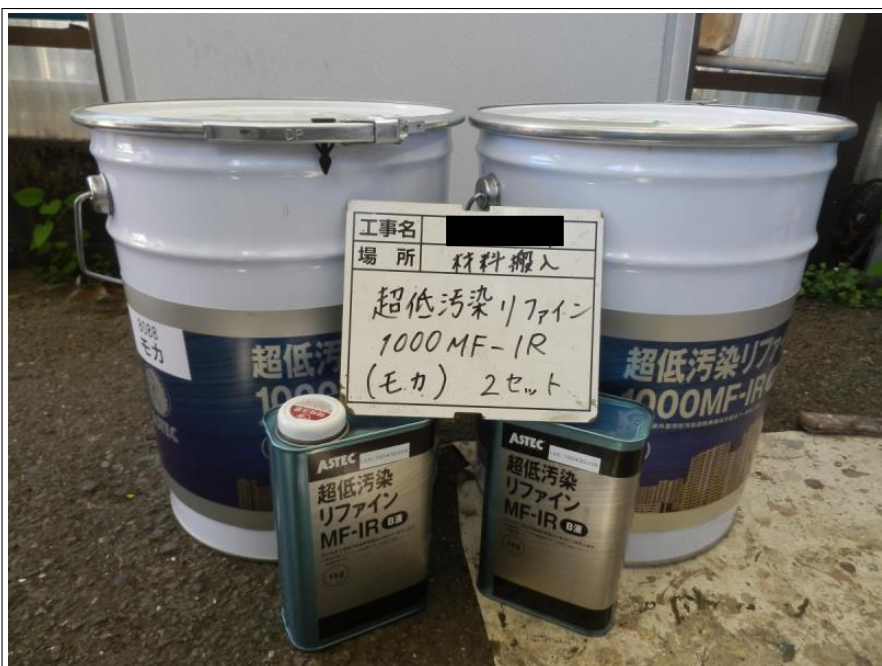

屋根 上塗材

超低汚染リファイン500MF-IR

ヤララブラウン

外壁 上塗材

超低汚染リファイン1000MF-IR

クールホワイト

外壁 上塗材

超低汚染リファイン1000MF-IR